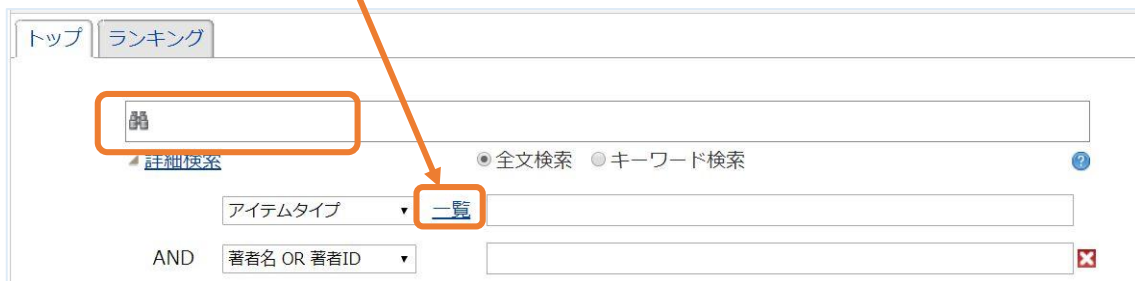

検索する

検索ウィンドウから検索してください。

データベース	アイテムタイプ
鳴門教育大学機関リポジトリ	学術雑誌論文 / Journal Article
	学位論文 / Thesis or Dissertation
	紀要論文 / Departmental Bulletin Paper
	図書 / Book
	その他 / Others
学位論文要旨データベース	学位論文要旨 / Thesis summary
子どもの心を理解するための絵本データベース	絵本 / Ehon